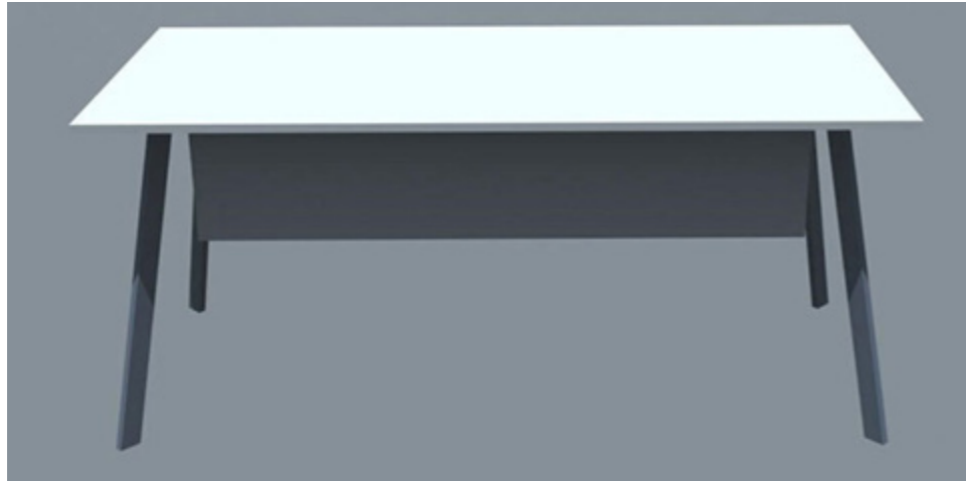

PRAVA ETA
Çalışma Serisi

Ölçüler

ÜRÜN ADI	KATEGORİ	EN	DERİNLİK	YÜKSEKLİK
Prava	Masa	120-140-160-180	70-80	75

Ölçüler

ÜRÜN ADI	KATEGORİ	EN	DERİNLİK	YÜKSEKLİK
Prava Eta	Masa	120-140-160-180-200	70-80	75
Prava Eta	Etajer	120	50	60