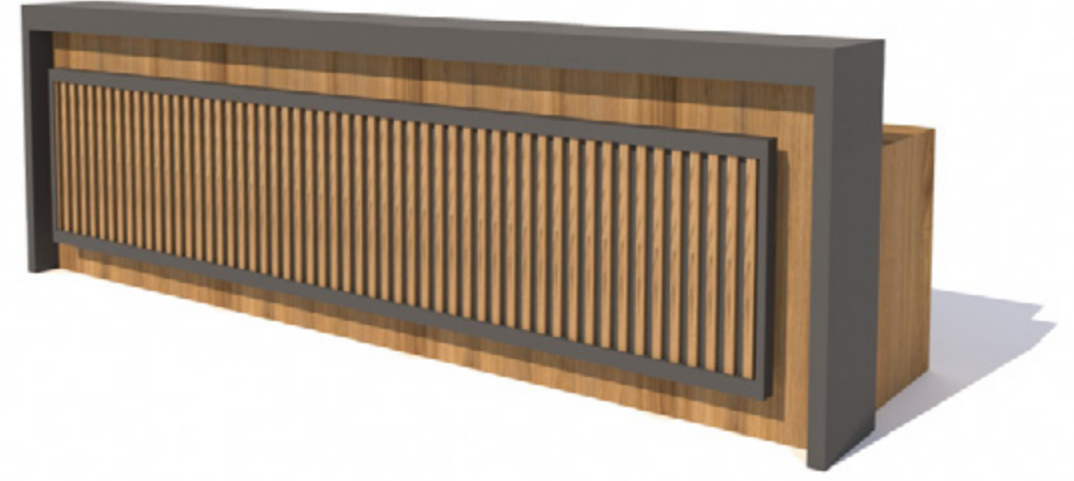

NOTE

Bankolar

Ölçüler

ÜRÜN ADI	KATEGORİ	EN	DERİNLİK	YÜKSEKLİK
Note	Masa	220	70	110