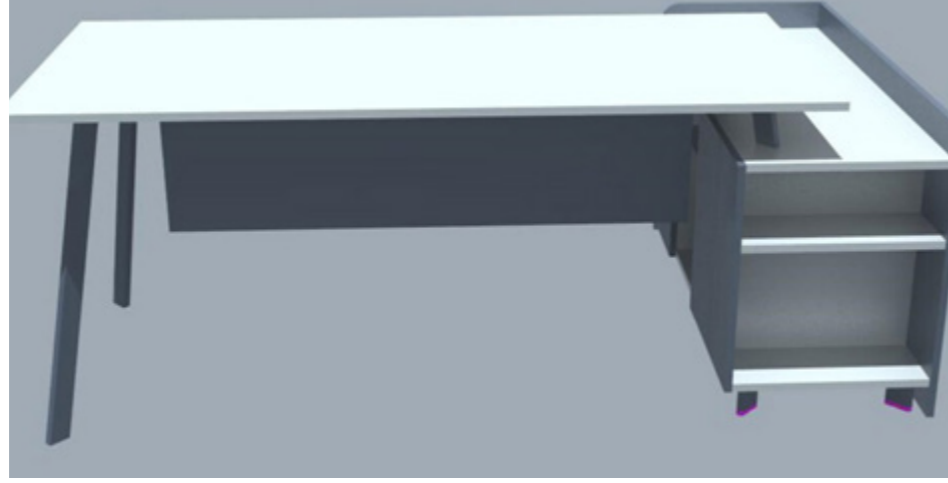

PRAVA ETAJERLİ

Çalışma Serisi

Ölçüler

ÜRÜN ADI	KATEGORİ	EN	DERİNLİK	YÜKSEKLİK
Prava Etajerli	Masa	120-140-160-180-200	70-80	75
Prava Etajerli	Etajer	120	40	62