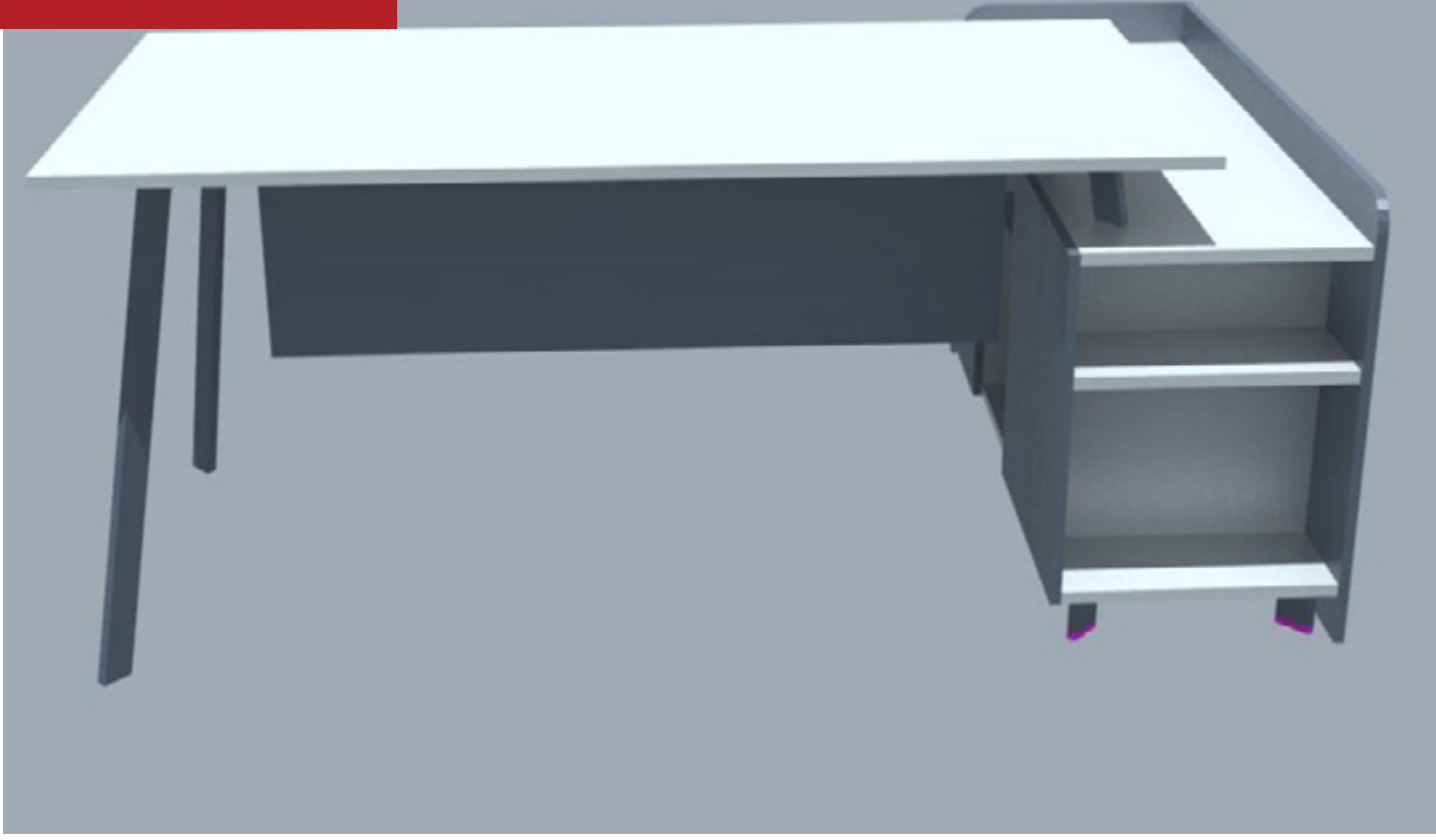

PRAVA ETAJERLİ

Çalışma Serisi

Ölçüler

ÜRÜN ADI	KATEGORİ	EN	DERİNLİK	YÜKSEKLİK
Prava Etajerli	Masa	120-140-160-180-200	70-80	75
Prava Etajerli	Etajer	120	40	62