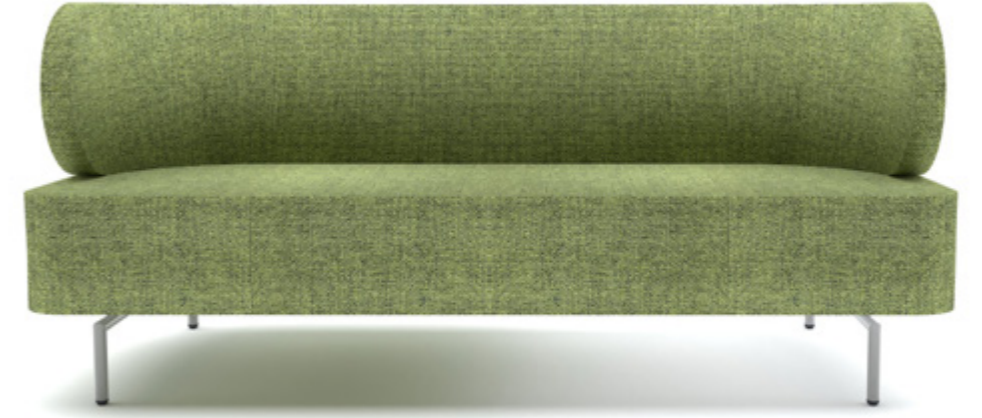

Ölçüler

ÜRÜN ADI	KATEGORİ	EN	DERİNLİK	YÜKSEKLİK
Line	Üçlü	279	88	58
Line	İkili	196	88	58
Line	Tekli	114	88	58

Ölçüler

ÜRÜN ADI	KATEGORİ	EN	DERİNLİK	YÜKSEKLİK
Mark	Üçlü	240	76.5	76
Mark	İkili	202	76.5	76
Mark	Tekli	80	76.5	76