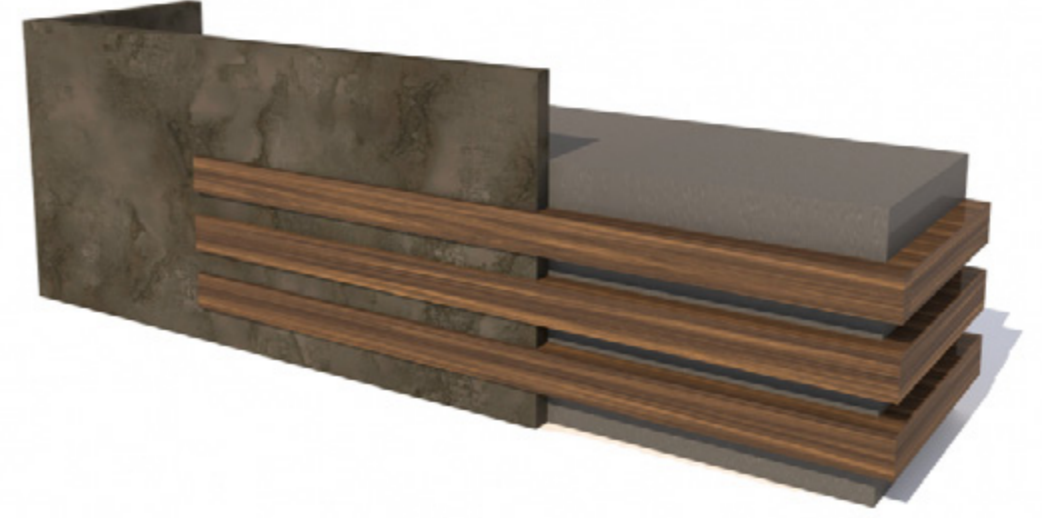

Ölçüler

ÜRÜN ADI	KATEGORİ	EN	DERİNLİK	YÜKSEKLİK
Slide	Masa	220	70	110

Ölçüler

ÜRÜN ADI	KATEGORİ	EN	DERİNLİK	YÜKSEKLİK
Tora	Masa	220	70	110

Ölçüler

ÜRÜN ADI	KATEGORİ	EN	DERİNLİK	YÜKSEKLİK
Gran	Masa	220	70	110