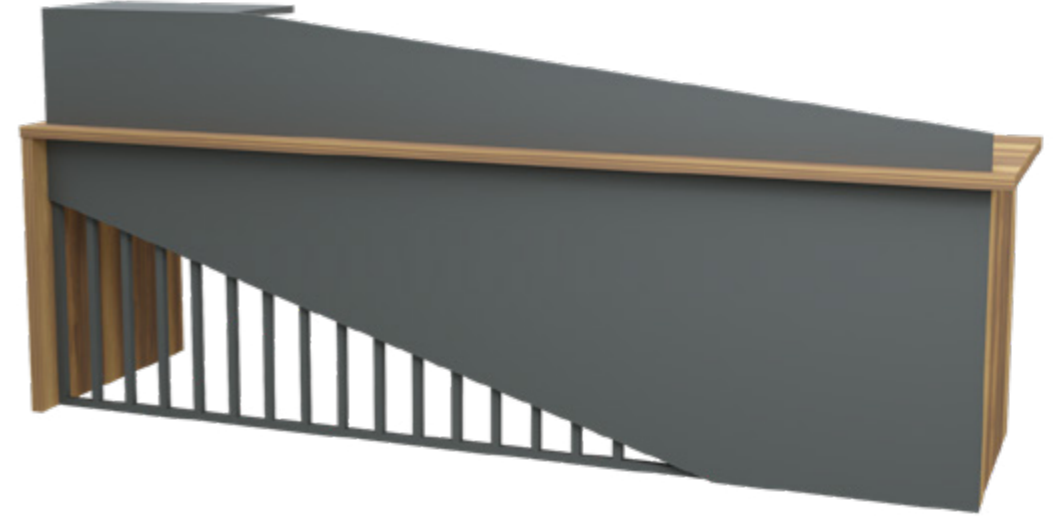

Ölçüler

ÜRÜN ADI	KATEGORİ	EN	DERİNLİK	YÜKSEKLİK
Arma	Masa	240	70	100

Ölçüler

ÜRÜN ADI	KATEGORİ	EN	DERİNLİK	YÜKSEKLİK
İdea	Masa	160-180	70	115

SET
Bankolar

SOLİ
Bankolar

Ölçüler

ÜRÜN ADI	KATEGORİ	EN	DERİNLİK	YÜKSEKLİK
Set	Masa	300	113	113