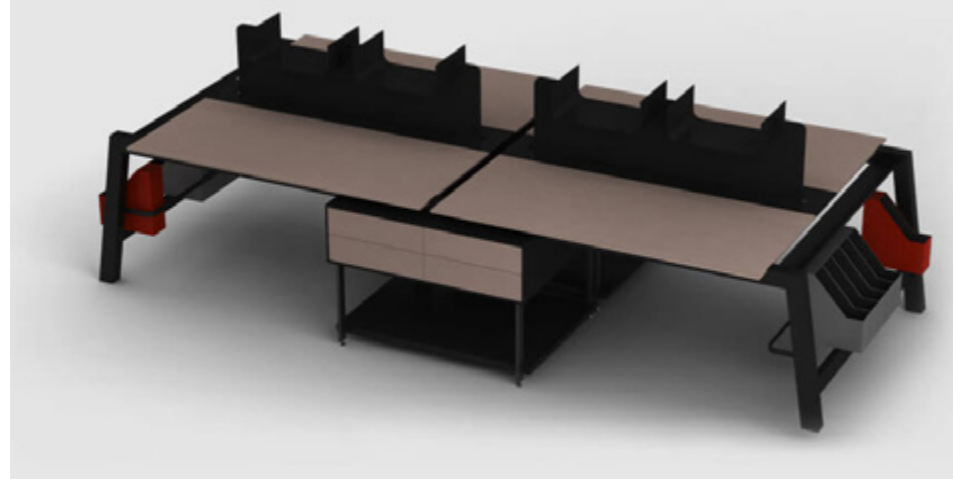

CURVE

Operasyonel Serisi

Ölçüler

ÜRÜN ADI	KATEGORİ	EN	DERİNLİK	YÜKSEKLİK
Curve	İkili Masa	200	155	75
Curve	Dörtlü Masa	335	155	75