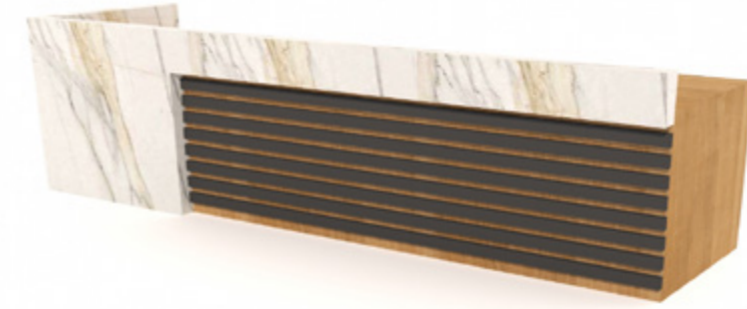

Ölçüler

ÜRÜN ADI	KATEGORİ	EN	DERİNLİK	YÜKSEKLİK
Nora	Masa	220	70	110

BEST
Bankolar

MARLE
Bankolar

Ölçüler

ÜRÜN ADI	KATEGORİ	EN	DERİNLİK	YÜKSEKLİK
Best	Masa	318	80	120

Ölçüler

ÜRÜN ADI	KATEGORİ	EN	DERİNLİK	YÜKSEKLİK
Marle	Masa	220	70	110